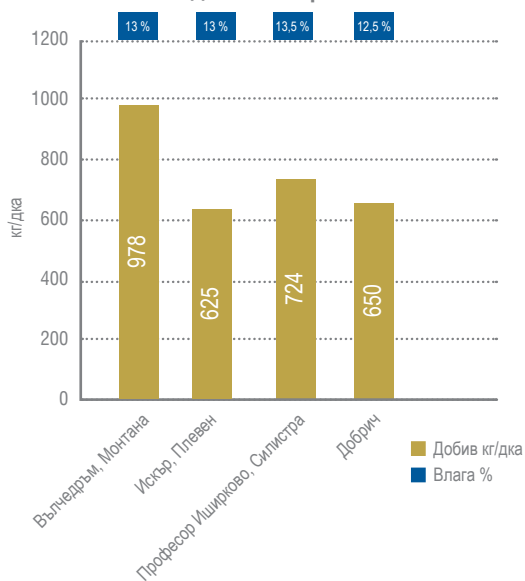

Хибрид	Добив кг/дка
PIANELLO	662
HOTSPOT	635
DEVICE	612
EXTASIA	575
FILAE	545
ISULEA	537
DATABAZ	515
GLOKNER	500

Хибрид	Добив кг/дка
BANSHEE	724
MOPED	724
PIANELLO	714
DEVICE	714
HOTSPOT	704
ISULEA	694
GLOKNER	693
FILAE	693
EXTASIA	683

FAO	BANSHEE	DATABAZ	GLOKNER	HOTSPOT	MOPED	FILAE	EXTASIA	DEVICE	ISULEA	PIANELLO	LINKEA
	300	300	310	340	350	370	400	430	460	490	550

Резултати от хибриди царевица SOUFFLET SEEDS 2020

BANSHEE добиви по райони