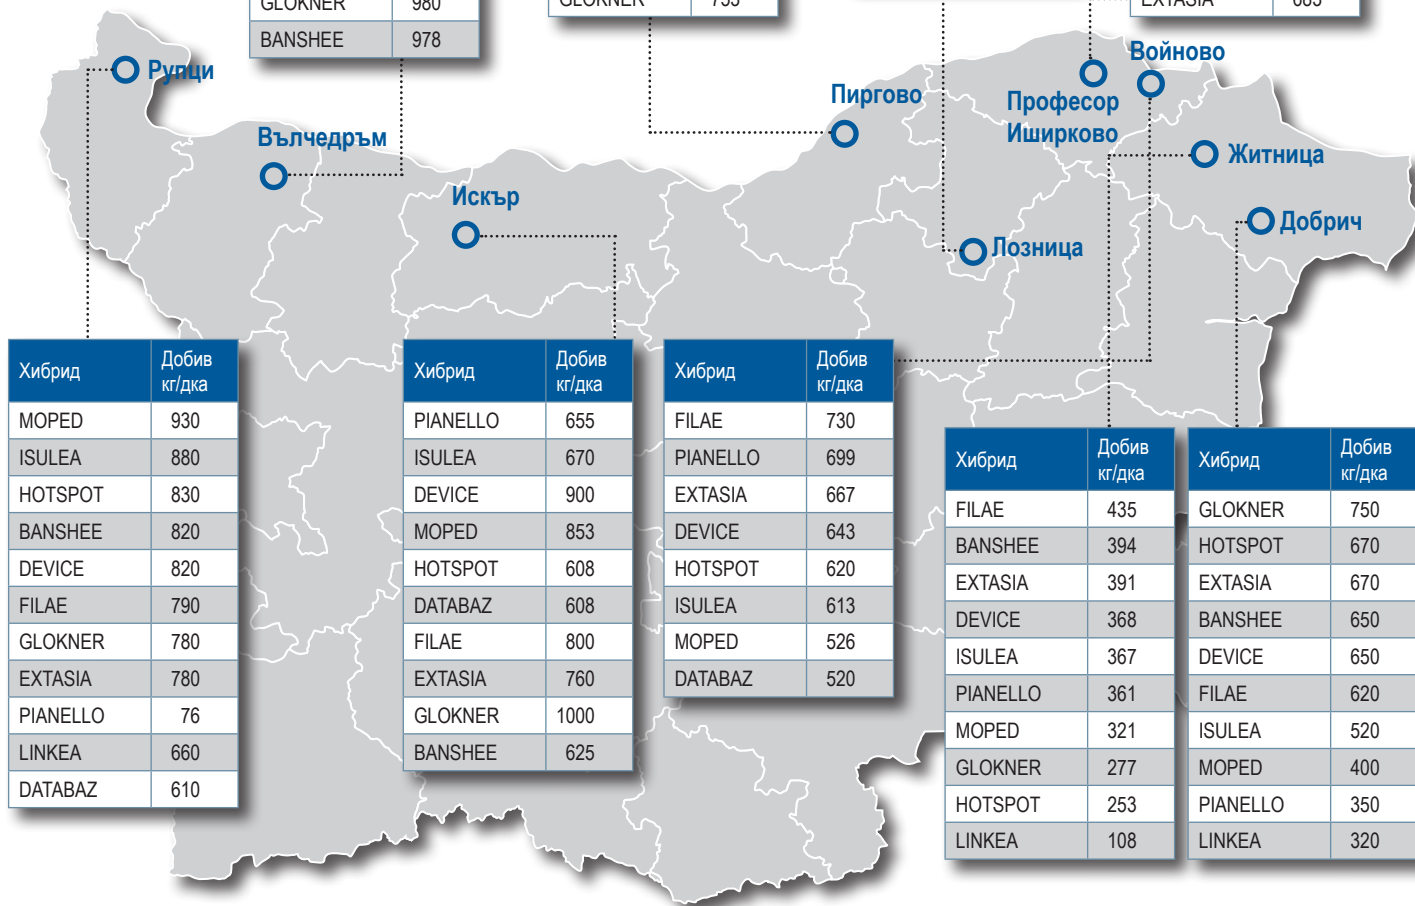

Царевица - опитни платформи Soufflet Seeds

Постоянно сме в търсене на най-доброто, адаптирано към нуждите на вашето стопанство за вашия успех!

За да предложим най-добро качество и добивен потенциал, хибридите ни се изпитват в над 6 държави както и при местни условия. Микропарцелите ни наброяват над 4500!

FAO	BANSHEE	DATABAZ	GLOKNER	HOTSPOT	MOPED	FILAE	EXTASIA	DEVICE	ISULEA	PIANELLO	LINKEA
	300	300	310	340	350	370	400	430	460	490	550

Резултати от хибриди царевица SOUFFLET SEEDS 2020

BANSHEE добиви по райони

GLOKNER добиви по райони

DATABAZ добиви по райони

ITEA добиви по райони

LINKEA добиви по райони

HOTSPOT добиви по райони

MOPED добиви по райони

FILAE добиви по райони

EXTASIA добиви по райони

DEVICE добиви по райони

ISULEA добиви по райони

PIANELLO добиви по райони