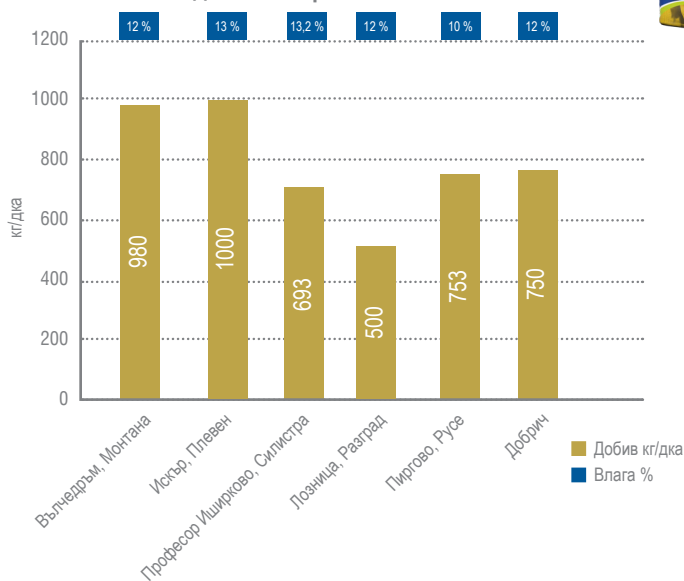

FAO	BANSHEE	DATABAZ	GLOKNER	HOTSPOT	MOPED	FILAE	EXTASIA	DEVICE	ISULEA	PIANELLO	LINKEA
	300	300	310	340	350	370	400	430	460	490	550

Резултати от хибриди царевица SOUFFLET SEEDS 2020

BANSHEE добиви по райони

GLOKNER добиви по райони

DATABAZ добиви по райони

ITEA добиви по райони

LINKEA добиви по райони

HOTSPOT добиви по райони

MOPED добиви по райони

FILAE добиви по райони

EXTASIA добиви по райони