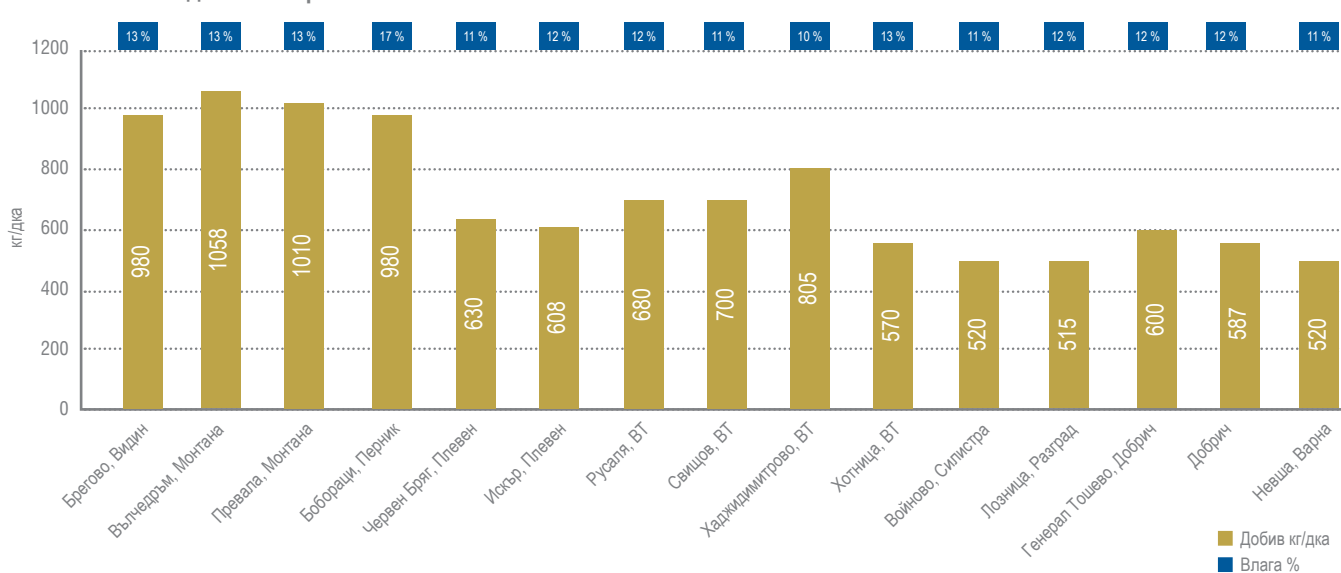

FAO	BANSHEE	DATABAZ	GLOKNER	HOTSPOT	MOPED	FILAE	EXTASIA	DEVICE	ISULEA	PIANELLO	LINKEA
	300	300	310	340	350	370	400	430	460	490	550

Резултати от хибриди царевица SOUFFLET SEEDS 2020

BANSHEE добиви по райони

GLOKNER добиви по райони

DATABAZ добиви по райони

ITEA добиви по райони

LINKEA добиви по райони

HOTSPOT добиви по райони

MOPED добиви по райони

FILAE добиви по райони

EXTASIA добиви по райони