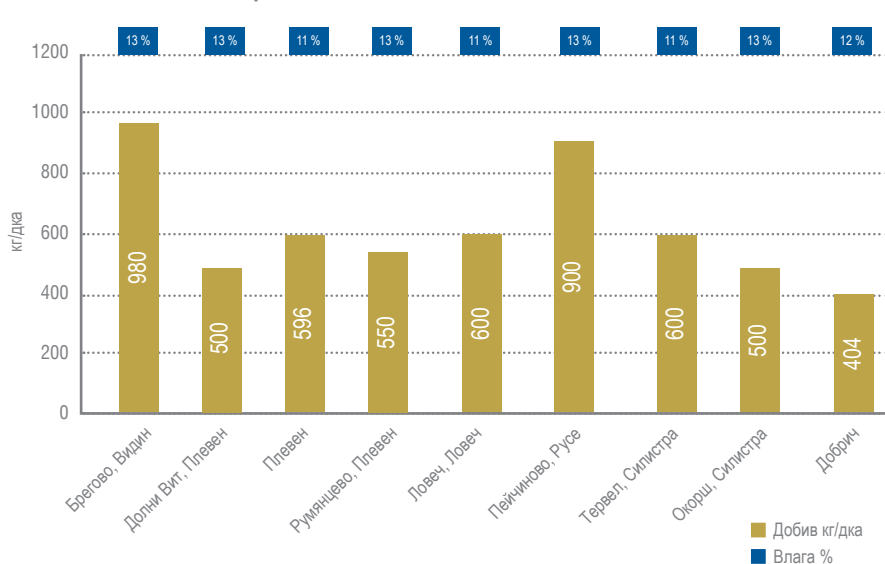

FAO	BANSHEE	DATABAZ	GLOKNER	HOTSPOT	MOPED	FILAE	EXTASIA	DEVICE	ISULEA	PIANELLO	LINKEA
	300	300	310	340	350	370	400	430	460	490	550

Резултати от хибриди царевица SOUFFLET SEEDS 2020

BANSHEE добиви по райони

GLOKNER добиви по райони

DATABAZ добиви по райони

ITEA добиви по райони

LINKEA добиви по райони

HOTSPOT добиви по райони

MOPED добиви по райони

FILAE добиви по райони

EXTASIA добиви по райони