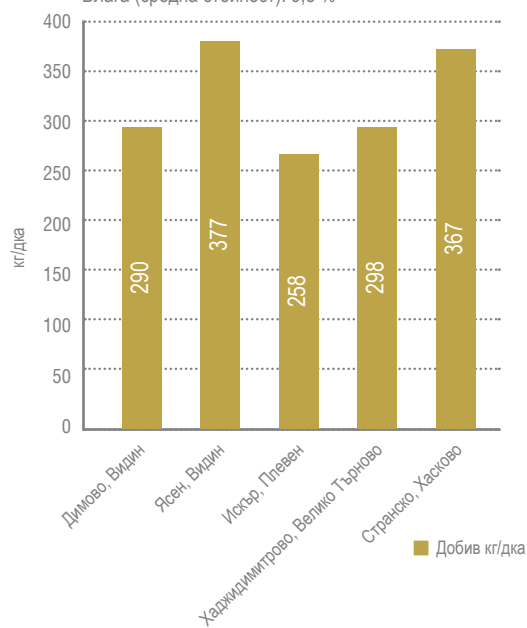

## Резултати от хибриди слънчоглед Soufflet Seeds 2020

### BALISTO добиви по райони

Влага (средна стойност): 5,5 %

### COOPER добиви по райони

Влага (средна стойност): 9,8 %