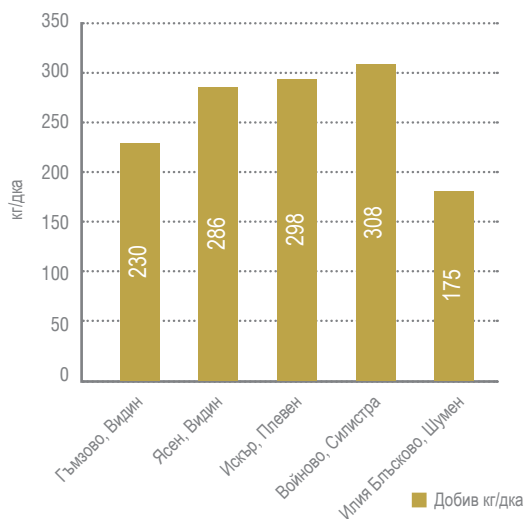

## Резултати от хибриди слънчоглед Soufflet Seeds 2020

### BALISTO добиви по райони

Влага (средна стойност): 5,5 %